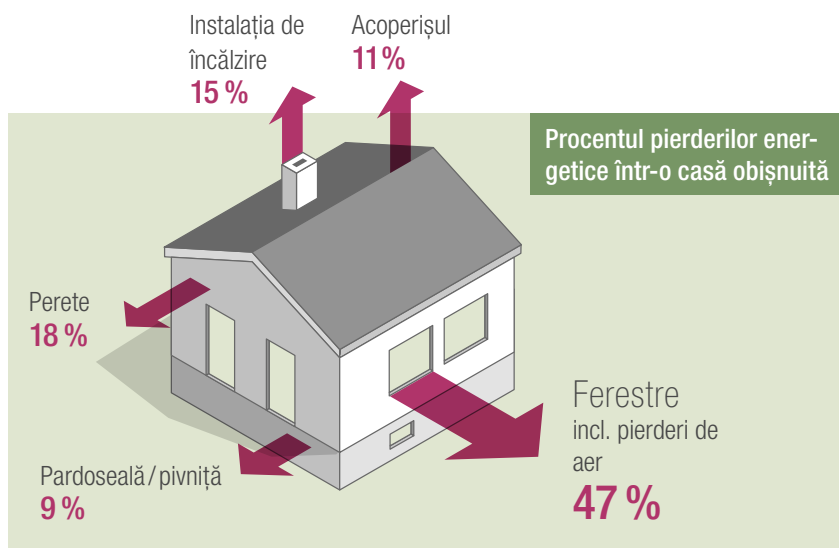

CĂLDURĂ CONFORTABILĂ, COSTURI DE ÎNCĂLZIRE REDUSE

Faceți economii la consumul energetic, nu la ferestre

Noile ferestre SYNEGO reprezintă programul de economisire ideal. În comparație cu ferestrele standard actuale, SYNEGO vă oferă o izolație termică cu până la 50% mai ridicată. Vă veți reduce simțitor costurile de încălzire iar valoarea imobilului Dumneavoastră va crește - astăzi, mâine și poimâine.

Ferestrele vechi reprezintă cea mai mare sursă de pierderi de energie din casă. Ele sunt prost izolate și adesea de mult depășite tehnologic. Rezultatul: Energia de încălzire foarte scumpă se pierde prin ferestre.

Ferestrele SYNEGO își merită banii.

Mulțumită caracteristicilor excepționale de izolare termică ale SYNEGO, consumul de energie scade imediat, din prima zi. Veți aștepta relaxați facturile de agent termic și creșterile viitoare ale prețului energiei electrice.

Izolare termică cu până la 50% mai ridicată

comparativ cu ferestrele standard actuale*

Sursa: Fundația Warentest