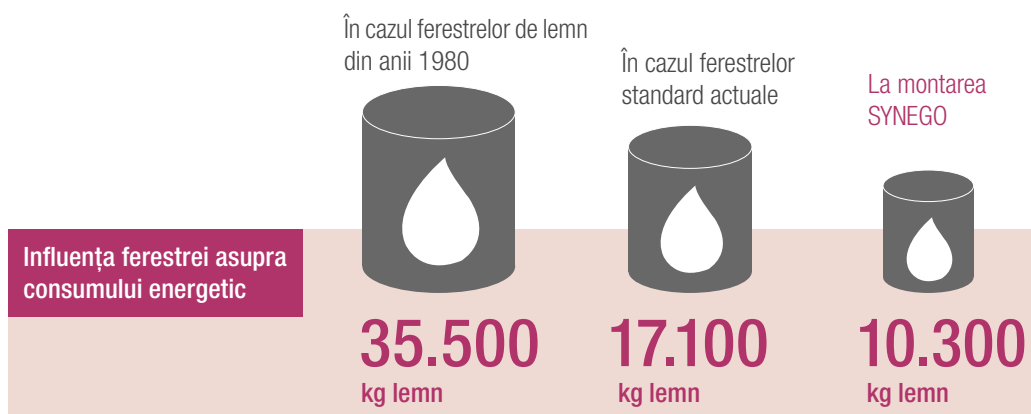

Ferestrele vechi reprezintă cea mai mare sursă de pierderi de energie din casă. Ele sunt prost izolate și adesea de mult depășite tehnologic. Rezultatul: Energia de încălzire foarte scumpă se pierde prin ferestre.

### Ferestrele SYNEGO își merită banii.

Mulțumită caracteristicilor excepționale de izolare termică ale SYNEGO, consumul de energie scade imediat, din prima zi. Veți aștepta relaxați facturile de agent termic și creșterile viitoare ale prețului energiei electrice.

### Izolare termică cu până la 50% mai ridicată

comparativ cu ferestrele standard actuale\*

Sursa: Fundația Warentest

Factura: Suprafața ferestrelor de 25 m<sup>2</sup>, consumul de lemn în 25 de ani; Ferestre de lemn cu  $U_w = 2,79 \text{ W/m}^2\text{K}$ , ferestre standard cu  $U_w = 1,36 \text{ W/m}^2\text{K}$ ; SYNEGO cu  $U_w = 0,66 \text{ W/m}^2\text{K}$